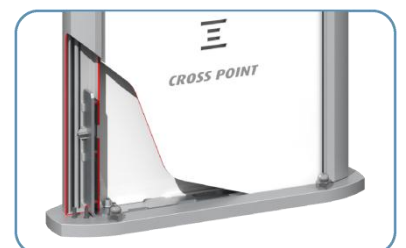

Besondere Merkmale

Premium Detektion bei maximaler Transparenz

Wählbare Anzeigen für alle Alarm-Arten

Fernwartung möglich, Management-Informationen verfügbar

Integrierte Kundenzählung und Alarmlichter (mehrfarben)

---

2 verschiedene Bodenplatten wählbar

Auch in AM – Technologie erhältlich